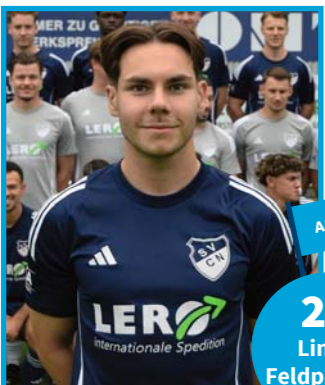

ABWEHR

27
Linus
Feldpausch